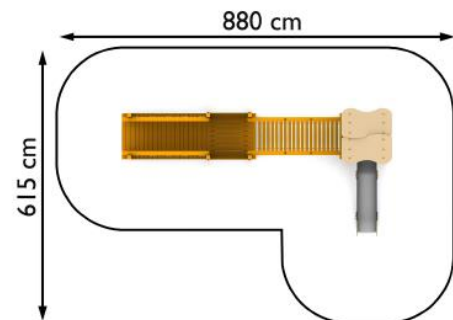

NAZWA PRODUKTU

ZESTAW KAJA

Zestaw składa się z:

- 1 wieża z dachem
- 1 wieża bez dachu
- 1 zjeżdżalnia mała
- 1 trap wejściowy
- 1 pomost z belkami

Konstrukcja zestawu wykonana z drewna klejonego warstwowo 90x90 mm. Daszki i osłony boczne wykonane z płyt litego laminatu HPL o grubości 8 - 13 mm. Cała konstrukcja przymocowana do kotew zalanych w betonie.

Nr kat.	01-019
Grupa wiekowa:	do 12 lat
Wymiary dł. / szer. / wys.:	580 / 265 / 310 cm
Strefa funkcjonowania:	880 x 615 cm
Wysokość upadku:	90 cm
Głębokość posadowienia:	- 60 cm
Max liczka użytkowników:	8