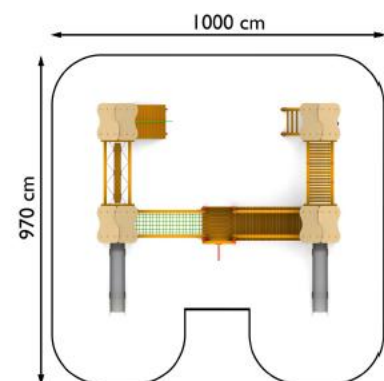

## ZESTAW KRZYSIEK

Zestaw składa się z:

- 4 wieże z dachem
- 1 wieża bez dachu
- 2 zjeżdżalnie duże
- 1 wejście drabinkowe
- 1 wejście koci grzbiet
- 1 ścianka wspinaczkowa
- 1 pomost z belkami
- 1 pomost z podwójną belką
- 1 pomost linowy
- 1 pomost stały
- 1 ślizg strażacki

Konstrukcja zestawu wykonana z drewna klejonego warstwowo 90x90 mm. Daszki i osłony boczne wykonane z płyt litego laminatu HPL o grubości 8 - 13 mm. Cała konstrukcja przymocowana do kotew zalanych w betonie.

|                                    |                           |
|------------------------------------|---------------------------|
| <b>Nr kat.</b>                     | <b>01-022</b>             |
| <b>Grupa wiekowa:</b>              | <b>do 12 lat</b>          |
| <b>Wymiary dł. / szer. / wys.:</b> | <b>700 / 620 / 310 cm</b> |
| <b>Strefa funkcjonowania:</b>      | <b>1000 x 970 cm</b>      |
| <b>Wysokość upadku:</b>            | <b>150 cm</b>             |
| <b>Głębokość posadowienia:</b>     | <b>- 60 cm</b>            |
| <b>Max liczka użytkowników:</b>    | <b>24</b>                 |