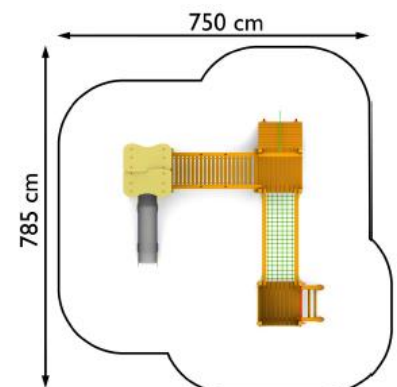

NAZWA PRODUKTU

ZESTAW KUBA

Zestaw składa się z:

- 1 wieża z dachem
- 2 wieże bez dachu
- 1 zjeżdżalnia mała
- 1 wejście drabinkowe
- 1 wejście koci grzbiet
- 1 pomost z belkami
- 1 pomost linowy

Konstrukcja zestawu wykonana z drewna klejonego warstwowo 90x90 mm. Daszki i osłony boczne wykonane z płyt litego laminatu HPL o grubości 8 - 13 mm. Cała konstrukcja przymocowana do kotew zalanych w betonie.

Nr kat.	01-023
Grupa wiekowa:	do 12 lat
Wymiary dł. / szer. / wys.:	450 / 485 / 310 cm
Strefa funkcjonowania:	750 x 785 cm
Wysokość upadku:	90 cm
Głębokość posadowienia:	- 60 cm
Max liczka użytkowników:	13