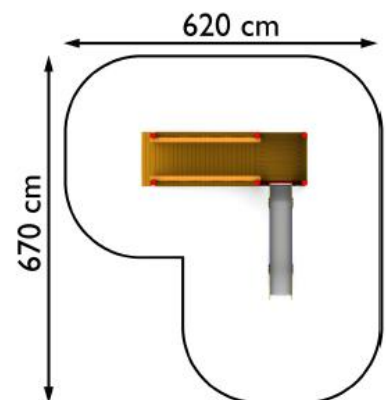

NAZWA PRODUKTU

ZESTAW MAJA

Zestaw składa się z:

- 1 wieża bez dachu
- 1 zjeżdżalnia duża
- 1 trap wejściowy

Konstrukcja zestawu wykonana z drewna klejonego warstwowo 90x90 mm. Daszki i osłony boczne wykonane z płyt litego laminatu HPL o grubości 8 - 13 mm. Cała konstrukcja przymocowana do kotew zalanych w betonie.

Nr kat.	01-025
Grupa wiekowa:	do 12 lat
Wymiary dł. / szer. / wys.:	320 / 320 / 210 cm
Strefa funkcjonowania:	620 x 670 cm
Wysokość upadku:	125 cm
Głębokość posadowienia:	- 60 cm
Max liczka użytkowników:	4