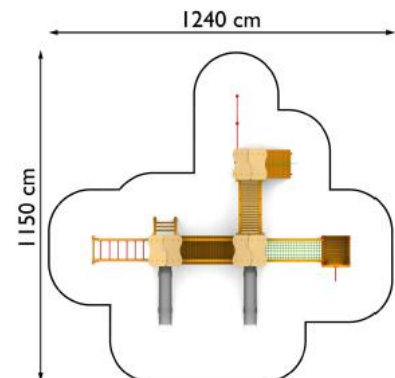

NAZWA PRODUKTU

ZESTAW MARIUSZ

Zestaw składa się z:

- 3 wieże z dachem
- 1 wieża bez dachu
- 2 zjeżdżalnie duże
- 1 wejście drabinkowe
- 1 wejście koci grzbiet
- 1 ścianka wspinaczkowa
- 1 pomost z belkami
- 1 pomost linowy
- 1 pomost stały
- 2 drążki gimnastyczne
- 1 drabinka pozioma
- 1 ślizg strażacki

Konstrukcja zestawu wykonana z drewna klejonego warstwowo 90x90 mm. Daszki i osłony boczne wykonane z płyt litego laminatu HPL o grubości 8 - 13 mm. Cała konstrukcja przymocowana do kotew zalanych w betonie.

Nr kat.	01-028
Grupa wiekowa:	do 12 lat
Wymiary dł. / szer. / wys.:	910 / 800 / 310 cm
Strefa funkcjonowania:	1240 x 1150 cm
Wysokość upadku:	190 cm
Głębokość posadowienia:	- 60 cm
Max liczka użytkowników:	23