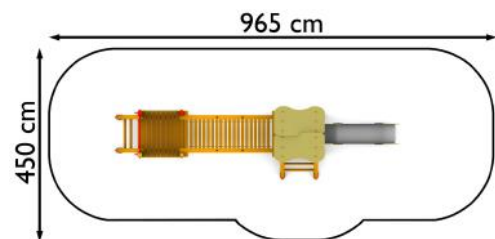

## ZESTAW ZENEK

Zestaw składa się z:

- 1 wieża z dachem
- 1 wieża bez dachu
- 1 zjeżdżalnia mała
- 2 wejścia drabinkowe
- 1 pomost z belkami

Konstrukcja zestawu wykonana z drewna klejonego warstwowo 90x90 mm. Daszki i osłony boczne wykonane z płyt litego laminatu HPL o grubości 8 - 13 mm. Cała konstrukcja przymocowana do kotew zalanych w betonie.

<b>Nr kat.</b>	<b>01-044</b>
<b>Grupa wiekowa:</b>	<b>do 12 lat</b>
<b>Wymiary dł. / szer. / wys.:</b>	<b>615 / 150 / 310 cm</b>
<b>Strefa funkcjonowania:</b>	<b>965 x 450 cm</b>
<b>Wysokość upadku:</b>	<b>90 cm</b>
<b>Głębokość posadowienia:</b>	<b>- 60 cm</b>
<b>Max liczka użytkowników:</b>	<b>9</b>