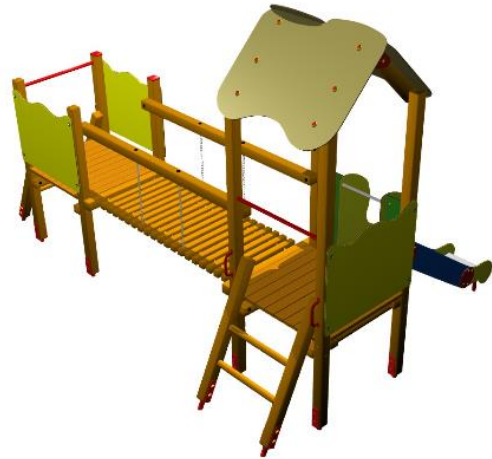

## NAZWA PRODUKTU

ZESTAW ZENEK\_4

Zestaw składa się z:

- 1 wieża z dachem
- 1 wieża bez dachu
- 1 zjeżdżalnia mała
- 2 wejścia drabinkowe
- 1 pomost z belkami

Konstrukcja zestawu wykonana z drewna klejonego warstwowo 90x90 mm. Daszki i osłony boczne wykonane z płyt litego laminatu HPL o grubości 8 - 13 mm. Cała konstrukcja przymocowana do kotew zalanych w betonie.

<b>Nr kat.</b>	<b>01-051</b>
<b>Grupa wiekowa:</b>	<b>do 12 lat</b>
<b>Wymiary dł. / szer. / wys.:</b>	<b>450 / 315 / 310 cm</b>
<b>Strefa funkcjonowania:</b>	<b>750 x 665 cm</b>
<b>Wysokość upadku:</b>	<b>90 cm</b>
<b>Głębokość posadowienia:</b>	<b>- 60 cm</b>
<b>Max liczka użytkowników:</b>	<b>9</b>

Kolory zestawu mają tylko i wyłącznie charakter poglądowy.