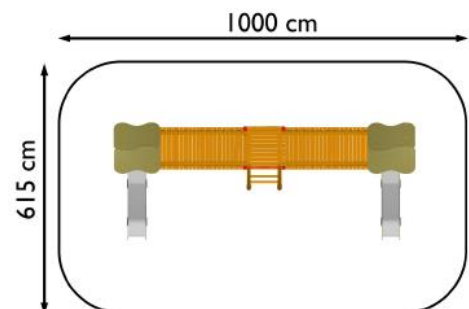

NAZWA PRODUKTU

ZESTAW MALUCH_2

Zestaw składa się z:

- 2 wieże z dachem
- 1 wieża bez dachu
- 2 zjeżdżalnie małe
- 1 wejście drabinkowe
- 2 pomosty stałe

Konstrukcja zestawu wykonana z drewna klejonego warstwowo 90x90 mm. Daszki i osłony boczne wykonane z płyt litego laminatu HPL o grubości 8 - 13 mm. Cała konstrukcja przymocowana do kotew zalanych w betonie.

Nr kat.	01-053
Grupa wiekowa:	do 12 lat
Wymiary dł. / szer. / wys.:	700 / 265 / 310 cm
Strefa funkcjonowania:	1000 x 615 cm
Wysokość upadku:	90 cm
Głębokość posadowienia:	- 60 cm
Max liczka użytkowników:	11