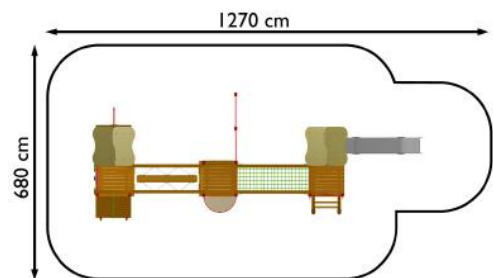

Zestaw składa się z:

- 2 wieże z dachem
- 3 wieże bez dachu
- 1 wejście koci grzbiet
- 1 wejście drabinkowe
- 1 ścianka wspinaczkowa
- 1 pomost linowy
- 1 pomost łańcuchowy z belką
- 2 drążki gimnastyczne
- 1 ślizg strażacki
- 1 zjeżdżalnia duża
- 1 gra kółko i krzyżyk
- 1 balkonik

Konstrukcja zestawu wykonana z drewna klejonego warstwowo 90x90 mm. Daszki i osłony boczne wykonane z płyt litego laminatu HPL o grubości 8 - 13 mm. Cała konstrukcja przymocowana do kotew zalanych w betonie.

Nr kat.	01-057
Grupa wiekowa:	do 12 lat
Wymiary dł. / szer. / wys.:	380 / 920 / 310 cm
Strefa funkcjonowania:	680 x 1270 cm
Wysokość upadku:	150 cm
Głębokość posadowienia:	- 60 cm
Max liczka użytkowników:	19