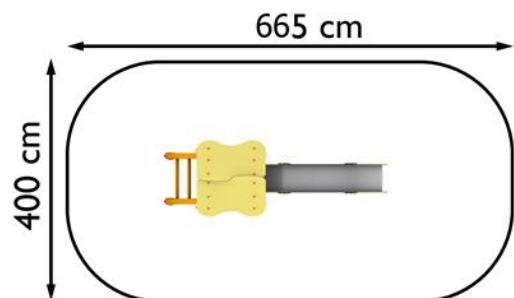

NAZWA PRODUKTU

ZESTAW TOMEK_3

Zestaw składa się z:

- 1 wieża z dachem
- 1 zjeżdżalnia mała
- 1 wejście drabinkowe

Konstrukcja zestawu wykonana z drewna klejonego warstwowo 90x90 mm. Daszki i osłony boczne wykonane z płyt litego laminatu HPL o grubości 8 - 13 mm. Cała konstrukcja przymocowana do kotew zalanych w betonie.

Nr kat.	01-061
Grupa wiekowa:	do 12 lat
Wymiary dł. / szer. / wys.:	315 / 100 / 310 cm
Strefa funkcjonowania:	665 x 400 cm
Wysokość upadku:	90 cm
Głębokość posadowienia:	- 60 cm
Max liczka użytkowników:	4