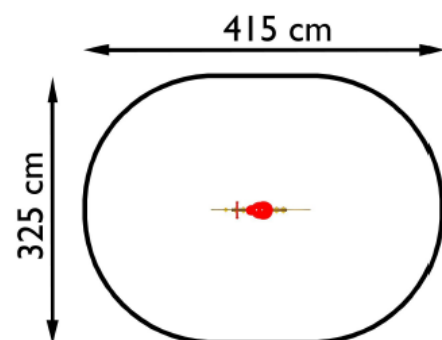

NAZWA PRODUKTU

BUJAK KOGUT

Urządzenie wykonane z płyt litego laminatu HPL o grubości 10 i 12 mm przymocowanych za pomocą stalowego kielicha do sprężyny. Cała konstrukcja przykręcona do kotwy zalanej w betonie. Wszystkie metalowe elementy urządzenia są ocynkowane i pomalowane proszkowo na dany kolor.

Nr kat.	04-004
Grupa wiekowa:	do 12 lat
Wymiary dł. / szer. / wys.:	115 / 25 / 92 cm
Strefa funkcjonowania:	415 x 325 cm
Wysokość upadku:	55 cm
Głębokość posadowienia:	- 60 cm
Max liczba użytkowników:	1