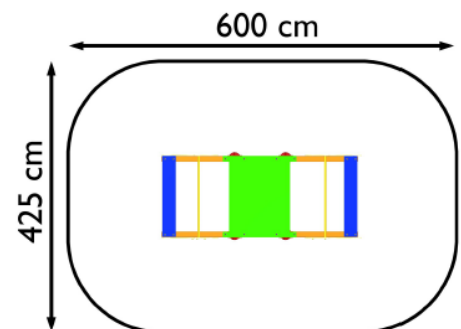

NAZWA PRODUKTU

BUJAK CZTEROOSOBOWY

Urządzenie wykonane z belek z drewna klejonego o przekroju 90x90 mm. Siedziska i boki wykonane z płyt litego laminatu HPL. Cała konstrukcja przymocowana za pomocą metalowych kielichów do ocynkowanych i malowanych proszkowo sprężyn. Całość przykręcona do kotew zalanych w betonie.

Nr kat.	04-008
Grupa wiekowa:	do 12 lat
Wymiary dł. / szer. / wys.:	300 / 125 / 90 cm
Strefa funkcjonowania:	600 x 425 cm
Wysokość upadku:	50 cm
Głębokość posadowienia:	- 60 cm
Max liczba użytkowników:	4