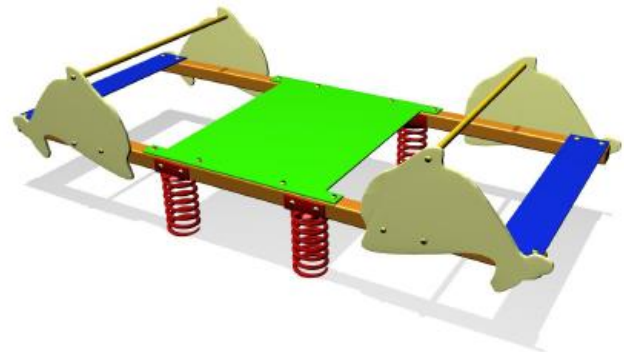

NAZWA PRODUKTU

BUJAK CZTEROOSOBOWY

Urządzenie wykonane z belek z drewna klejonego o przekroju 90x90 mm. Siedziska i boki wykonane z płyt litego laminatu HPL. Cała konstrukcja przymocowana za pomocą metalowych kielichów do ocynkowanych i malowanych proszkowo sprężyn. Całość przykręcona do kotew zalanych w betonie.

Nr kat.	04-008
Grupa wiekowa:	do 12 lat
Wymiary dł. / szer. / wys.:	300 / 125 / 90 cm
Strefa funkcjonowania:	600 x 425 cm
Wysokość upadku:	50 cm
Głębokość posadowienia:	- 60 cm
Max liczba użytkowników:	4