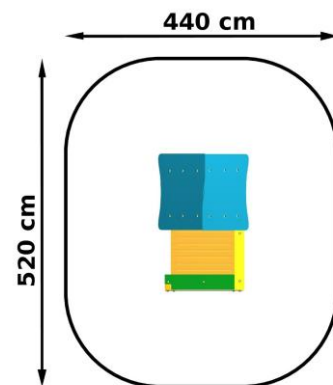

NAZWA PRODUKTU

BAJKOWY DOMEK

Urządzenie wykonane z drewna klejonego o przekroju 90x90 mm oraz z płyt litego laminatu HPL o grubości 8, 10 i 12 mm. Cała konstrukcja przymocowana do kotew zalanych w betonie.

<b>Nr kat.</b>	<b>05-001</b>
<b>Grupa wiekowa:</b>	<b>do 12 lat</b>
<b>Wymiary dł. / szer. / wys.:</b>	<b>140 / 220 / 210 cm</b>
<b>Strefa funkcjonowania:</b>	<b>440 x 520 cm</b>
<b>Wysokość upadku:</b>	<b>85 cm</b>
<b>Głębokość posadowienia:</b>	<b>- 60 cm</b>

Kolory produktu mają tylko i wyłącznie charakter poglądowy.

**140 cm**

**220 cm**