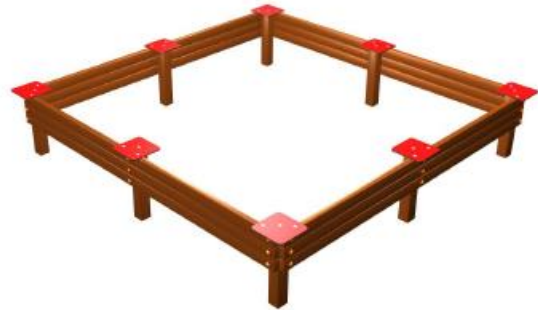

NAZWA PRODUKTU

PIASKOWNICA PROSTOKĄTNA Z BELEK - DŁUGOŚĆ BOKU 2 M

Piaskownica wykonana z belek drewnianych o przekroju 43x90 mm oraz belek drewnianych o przekroju 90x90 mm. Siedziska wykonane z płyt litego laminatu HPL. Wymiary boku: 200 cm.

Nr kat.	06-002
Grupa wiekowa:	do 12 lat
Wymiary dł. / szer. / wys.:	216 / 216 / 28 cm
Strefa funkcjonowania:	516 x 516 cm
Wysokość upadku:	28 cm
Głębokość posadowienia:	- 20 cm

Kolory produktu mają tylko i wyłącznie charakter poglądowy.