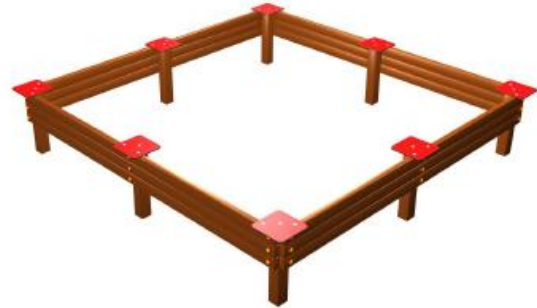

**NAZWA PRODUKTU**

**PIASKOWNICA PROSTOKĄTNA Z BELEK - DŁUGOŚĆ BOKU 2,5 M**

Piaskownica wykonana z belek drewnianych o przekroju 43x90 mm oraz belek drewnianych o przekroju 90x90 mm. Siedziska wykonane z płyt litego laminatu HPL. Wymiary boku: 250 cm.

<b>Nr kat.</b>	<b>06-003</b>
<b>Grupa wiekowa:</b>	<b>do 12 lat</b>
<b>Wymiary dł. / szer. / wys.:</b>	<b>266 / 266 / 28 cm</b>
<b>Strefa funkcjonowania:</b>	<b>566 x 566 cm</b>
<b>Wysokość upadku:</b>	<b>28 cm</b>
<b>Głębokość posadowienia:</b>	<b>- 20 cm</b>