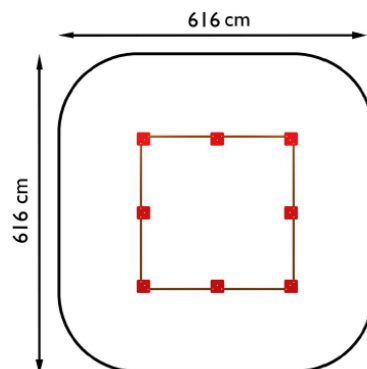

NAZWA PRODUKTU

PIASKOWNICA PROSTOKĄTNA Z BELEK - DŁUGOŚĆ BOKU 3 M

Piaskownica wykonana z belek drewnianych o przekroju 43x90 mm oraz belek drewnianych o przekroju 90x90 mm. Siedziska wykonane z płyt litego laminatu HPL. Wymiary boku: 300 cm.

<b>Nr kat.</b>	<b>06-004</b>
<b>Grupa wiekowa:</b>	<b>do 12 lat</b>
<b>Wymiary dł. / szer. / wys.:</b>	<b>316 / 316 / 28 cm</b>
<b>Strefa funkcjonowania:</b>	<b>616 x 616 cm</b>
<b>Wysokość upadku:</b>	<b>28 cm</b>
<b>Głębokość posadowienia:</b>	<b>- 20 cm</b>