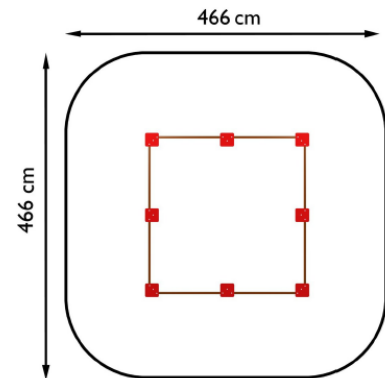

NAZWA PRODUKTU

PIASKOWNICA PROSTOKĄTNA Z BELEK I LAMINATU  
- DŁUGOŚĆ BOKU 1,5 M

Piaskownica wykonana z belek drewnianych o przekroju 43x90 mm oraz belek drewnianych o przekroju 90x90 mm. Wzmocnienia boczne oraz siedziska wykonane z płyt litego laminatu HPL. Wymiary boku: 150 cm.

<b>Nr kat.</b>	<b>06-005</b>
<b>Grupa wiekowa:</b>	<b>do 12 lat</b>
<b>Wymiary dł. / szer. / wys.:</b>	<b>166 / 166 / 30 cm</b>
<b>Strefa funkcjonowania:</b>	<b>466 x 466 cm</b>
<b>Wysokość upadku:</b>	<b>30 cm</b>
<b>Głębokość posadowienia:</b>	<b>- 20 cm</b>