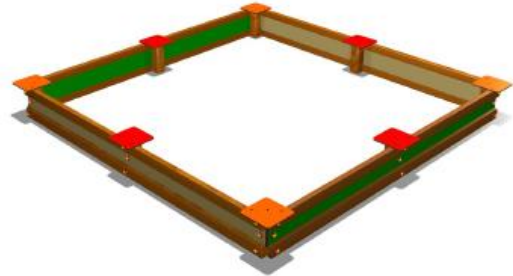

NAZWA PRODUKTU

PIASKOWNICA PROSTOKĄTNA Z BELEK I LAMINATU  
- DŁUGOŚĆ BOKU 1,5 M

Piaskownica wykonana z belek drewnianych o przekroju 43x90 mm oraz belek drewnianych o przekroju 90x90 mm. Wzmocnienia boczne oraz siedziska wykonane z płyt litego laminatu HPL. Wymiary boku: 150 cm.

<b>Nr kat.</b>	<b>06-005</b>
<b>Grupa wiekowa:</b>	<b>do 12 lat</b>
<b>Wymiary dł. / szer. / wys.:</b>	<b>166 / 166 / 30 cm</b>
<b>Strefa funkcjonowania:</b>	<b>466 x 466 cm</b>
<b>Wysokość upadku:</b>	<b>30 cm</b>
<b>Głębokość posadowienia:</b>	<b>- 20 cm</b>