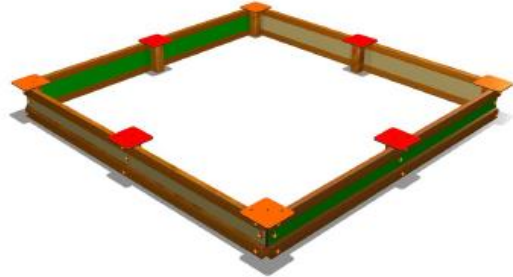

NAZWA PRODUKTU

PIASKOWNICA PROSTOKĄTNA Z BELEK I LAMINATU
- DŁUGOŚĆ BOKU 2 M

Piaskownica wykonana z belek drewnianych o przekroju 43x90 mm oraz belek drewnianych o przekroju 90x90 mm. Wzmocnienia boczne oraz siedziska wykonane z płyt litego laminatu HPL. Wymiary boku: 200 cm.

Nr kat.	06-006
Grupa wiekowa:	do 12 lat
Wymiary dł. / szer. / wys.:	216 / 216 / 30 cm
Strefa funkcjonowania:	516 x 516 cm
Wysokość upadku:	30 cm
Głębokość posadowienia:	- 20 cm

Kolory produktu mają tylko i wyłącznie charakter poglądowy.