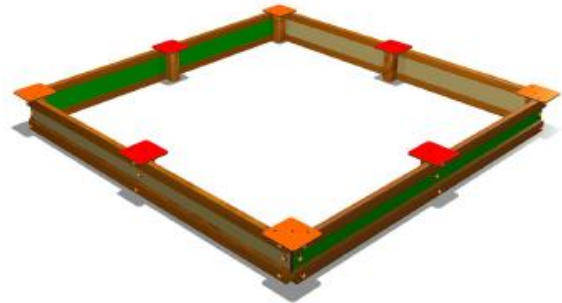

NAZWA PRODUKTU

PIASKOWNICA PROSTOKĄTNA Z BELEK I LAMINATU  
- DŁUGOŚĆ BOKU 2,5 M

Piaskownica wykonana z belek drewnianych o przekroju 43x90 mm oraz belek drewnianych o przekroju 90x90 mm. Wzmocnienia boczne oraz siedziska wykonane z płyt litego laminatu HPL. Wymiary boku: 250 cm.

<b>Nr kat.</b>	<b>06-007</b>
<b>Grupa wiekowa:</b>	<b>do 12 lat</b>
<b>Wymiary dł. / szer. / wys.:</b>	<b>266 / 266 / 30 cm</b>
<b>Strefa funkcjonowania:</b>	<b>566 x 566 cm</b>
<b>Wysokość upadku:</b>	<b>30 cm</b>
<b>Głębokość posadowienia:</b>	<b>- 20 cm</b>