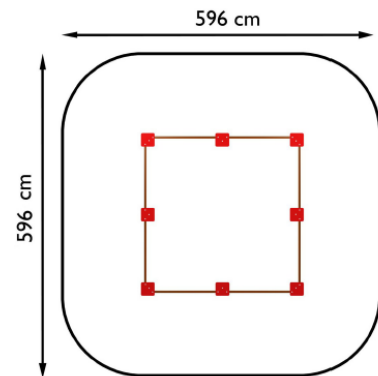

NAZWA PRODUKTU

PIASKOWNICA PROSTOKĄTNA Z BELEK I LAMINATU
- DŁUGOŚĆ BOKU 2,8 M

Piaskownica wykonana z belek drewnianych o przekroju 43x90 mm oraz belek drewnianych o przekroju 90x90 mm. Wzmocnienia boczne oraz siedziska wykonane z płyt litego laminatu HPL. Wymiary boku: 280 cm.

Nr kat.	06-008
Grupa wiekowa:	do 12 lat
Wymiary dł. / szer. / wys.:	296 / 296 / 30 cm
Strefa funkcjonowania:	596 x 596 cm
Wysokość upadku:	30 cm
Głębokość posadowienia:	- 20 cm

Kolory produktu mają tylko i wyłącznie charakter poglądowy.