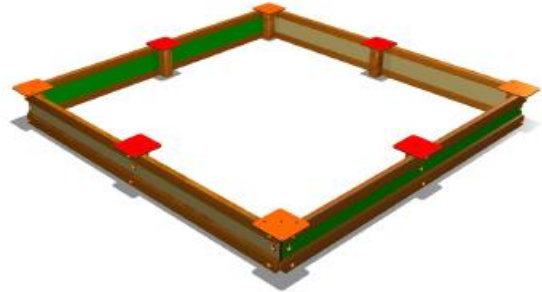

NAZWA PRODUKTU

PIASKOWNICA PROSTOKĄTNA Z BELEK I LAMINATU
- DŁUGOŚĆ BOKU 2,8 M

Piaskownica wykonana z belek drewnianych o przekroju 43x90 mm oraz belek drewnianych o przekroju 90x90 mm. Wzmocnienia boczne oraz siedziska wykonane z płyt litego laminatu HPL. Wymiary boku: 280 cm.

Nr kat.	06-008
Grupa wiekowa:	do 12 lat
Wymiary dł. / szer. / wys.:	296 / 296 / 30 cm
Strefa funkcjonowania:	596 x 596 cm
Wysokość upadku:	30 cm
Głębokość posadowienia:	- 20 cm

Kolory produktu mają tylko i wyłącznie charakter poglądowy.