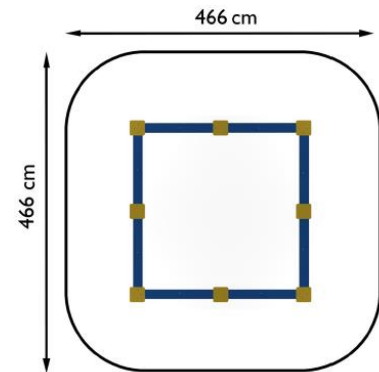

NAZWA PRODUKTU

PIASKOWNICA PROSTOKĄTNA Z LAMINATU
- DŁUGOŚĆ BOKU 1,5 M

Elementy piaskownicy takie jak: płyty boczne, ławeczki oraz siedziska wykonane z płyt litego laminatu HPL. Słupki kotwiące wykonane z belek drewnianych. Wymiary boku: 150 cm.

Nr kat.	06-009
Grupa wiekowa:	do 12 lat
Wymiary dł. / szer. / wys.:	166 / 166 / 30 cm
Strefa funkcjonowania:	466 x 466 cm
Wysokość upadku:	30 cm
Głębokość posadowienia:	- 20 cm

Kolory produktu mają tylko i wyłącznie charakter poglądowy.