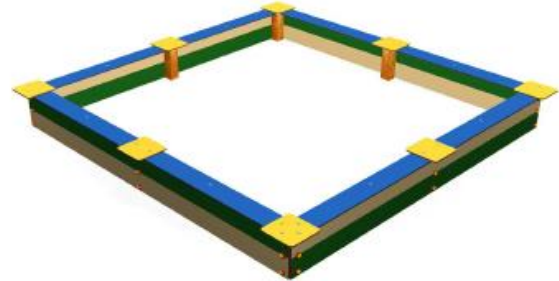

NAZWA PRODUKTU

PIASKOWNICA PROSTOKĄTNA Z LAMINATU
- DŁUGOŚĆ BOKU 1,5 M

Elementy piaskownicy takie jak: płyty boczne, ławeczki oraz siedziska wykonane z płyt litego laminatu HPL. Słupki kotwiące wykonane z belek drewnianych. Wymiary boku: 150 cm.

Nr kat.	06-009
Grupa wiekowa:	do 12 lat
Wymiary dł. / szer. / wys.:	166 / 166 / 30 cm
Strefa funkcjonowania:	466 x 466 cm
Wysokość upadku:	30 cm
Głębokość posadowienia:	- 20 cm

Kolory produktu mają tylko i wyłącznie charakter poglądowy.