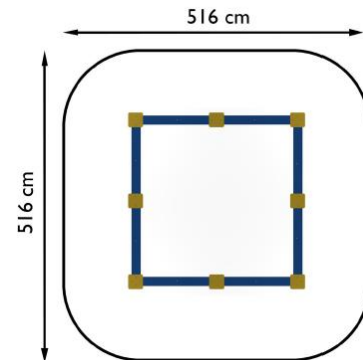

NAZWA PRODUKTU

PIASKOWNICA PROSTOKĄTNA Z LAMINATU
- DŁUGOŚĆ BOKU 2 M

Elementy piaskownicy takie jak: płyty boczne, ławeczki oraz siedziska wykonane z płyt litego laminatu HPL. Słupki kotwiące wykonane z belek drewnianych. Wymiary boku: 200 cm.

Nr kat.	06-010
Grupa wiekowa:	do 12 lat
Wymiary dł. / szer. / wys.:	216 / 216 / 30 cm
Strefa funkcjonowania:	516 x 516 cm
Wysokość upadku:	30 cm
Głębokość posadowienia:	- 20 cm

Kolory produktu mają tylko i wyłącznie charakter poglądowy.