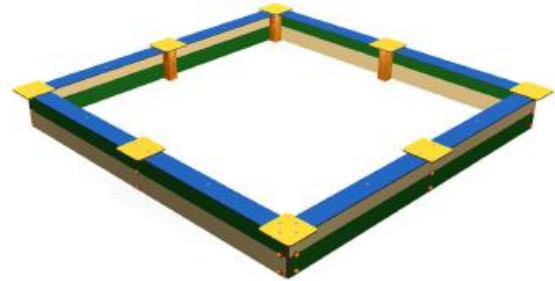

NAZWA PRODUKTU

PIASKOWNICA PROSTOKĄTNA Z LAMINATU
- DŁUGOŚĆ BOKU 2 M

Elementy piaskownicy takie jak: płyty boczne, ławeczki oraz siedziska wykonane z płyt litego laminatu HPL. Słupki kotwiące wykonane z belek drewnianych. Wymiary boku: 200 cm.

Nr kat.	06-010
Grupa wiekowa:	do 12 lat
Wymiary dł. / szer. / wys.:	216 / 216 / 30 cm
Strefa funkcjonowania:	516 x 516 cm
Wysokość upadku:	30 cm
Głębokość posadowienia:	- 20 cm

Kolory produktu mają tylko i wyłącznie charakter poglądowy.