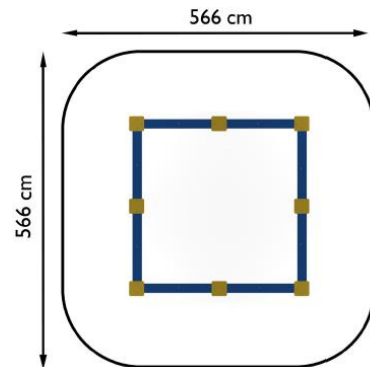

NAZWA PRODUKTU

PIASKOWNICA PROSTOKĄTNA Z LAMINATU  
- DŁUGOŚĆ BOKU 2,5 M

Elementy piaskownicy takie jak: płyty boczne, ławeczki oraz siedziska wykonane z płyt litego laminatu HPL. Słupki kotwiące wykonane z belek drewnianych. Wymiary boku: 250 cm.

<b>Nr kat.</b>	<b>06-011</b>
<b>Grupa wiekowa:</b>	<b>do 12 lat</b>
<b>Wymiary dł. / szer. / wys.:</b>	<b>266 / 266 / 30 cm</b>
<b>Strefa funkcjonowania:</b>	<b>566 x 566 cm</b>
<b>Wysokość upadku:</b>	<b>30 cm</b>
<b>Głębokość posadowienia:</b>	<b>- 20 cm</b>