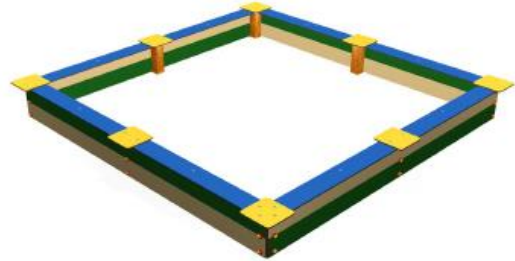

NAZWA PRODUKTU

PIASKOWNICA PROSTOKĄTNA Z LAMINATU  
- DŁUGOŚĆ BOKU 2,5 M

Elementy piaskownicy takie jak: płyty boczne, ławeczki oraz siedziska wykonane z płyt litego laminatu HPL. Słupki kotwiące wykonane z belek drewnianych. Wymiary boku: 250 cm.

<b>Nr kat.</b>	<b>06-011</b>
<b>Grupa wiekowa:</b>	<b>do 12 lat</b>
<b>Wymiary dł. / szer. / wys.:</b>	<b>266 / 266 / 30 cm</b>
<b>Strefa funkcjonowania:</b>	<b>566 x 566 cm</b>
<b>Wysokość upadku:</b>	<b>30 cm</b>
<b>Głębokość posadowienia:</b>	<b>- 20 cm</b>