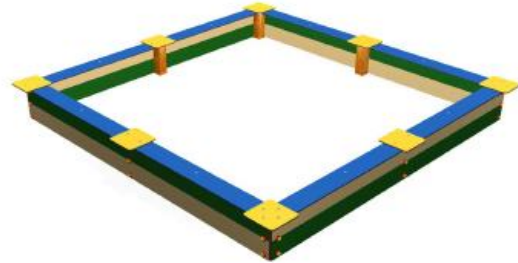

NAZWA PRODUKTU

PIASKOWNICA PROSTOKĄTNA Z LAMINATU
- DŁUGOŚĆ BOKU 2,8 M

Elementy piaskownicy takie jak: płyty boczne, ławeczki oraz siedziska wykonane z płyt litego laminatu HPL. Słupki kotwiące wykonane z belek drewnianych. Wymiary boku: 280 cm.

Nr kat.	06-012
Grupa wiekowa:	do 12 lat
Wymiary dł. / szer. / wys.:	296 / 296 / 30 cm
Strefa funkcjonowania:	596 x 596 cm
Wysokość upadku:	30 cm
Głębokość posadowienia:	- 20 cm

Kolory produktu mają tylko i wyłącznie charakter poglądowy.