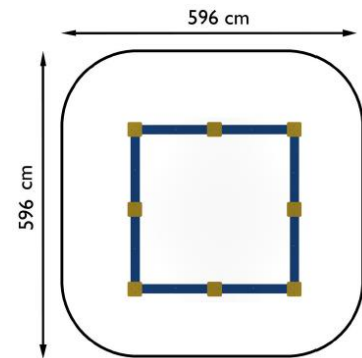

NAZWA PRODUKTU

PIASKOWNICA PROSTOKĄTNA Z LAMINATU
- DŁUGOŚĆ BOKU 2,8 M

Elementy piaskownicy takie jak: płyty boczne, ławeczki oraz siedziska wykonane z płyt litego laminatu HPL. Słupki kotwiące wykonane z belek drewnianych. Wymiary boku: 280 cm.

Nr kat.	06-012
Grupa wiekowa:	do 12 lat
Wymiary dł. / szer. / wys.:	296 / 296 / 30 cm
Strefa funkcjonowania:	596 x 596 cm
Wysokość upadku:	30 cm
Głębokość posadowienia:	- 20 cm

Kolory produktu mają tylko i wyłącznie charakter poglądowy.