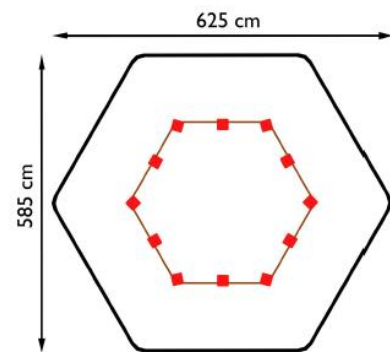

NAZWA PRODUKTU

PIASKOWNICA SZEŚCIOKĄTNA Z BELEK - DŁUGOŚĆ BOKU 1,5 M

Piaskownica wykonana z belek drewnianych o przekroju 43x90 mm oraz belek drewnianych o przekroju 90x90 mm. Siedziska wykonane z płyty litego laminatu HPL. Wymiary boku: 150 cm.

Nr kat.	06-013
Grupa wiekowa:	do 12 lat
Wymiary dł. / szer. / wys.:	325 / 280 / 28 cm
Strefa funkcjonowania:	625 x 585 cm
Wysokość upadku:	28 cm
Głębokość posadowienia:	- 20 cm

Kolory produktu mają tylko i wyłącznie charakter poglądowy.