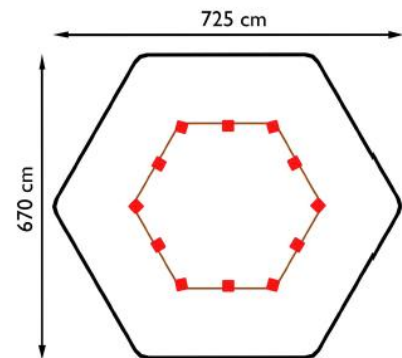

NAZWA PRODUKTU

PIASKOWNICA SZEŚCIOKĄTNA Z BELEK - DŁUGOŚĆ BOKU 2 M

Piaskownica wykonana z belek drewnianych o przekroju 43x90 mm oraz belek drewnianych o przekroju 90x90 mm. Siedziska wykonane z płyty litego laminatu HPL. Wymiary boku: 200 cm.

Nr kat.	06-014
Grupa wiekowa:	do 12 lat
Wymiary dł. / szer. / wys.:	425 / 370 / 28 cm
Strefa funkcjonowania:	725 x 670 cm
Wysokość upadku:	28 cm
Głębokość posadowienia:	- 20 cm

Kolory produktu mają tylko i wyłącznie charakter poglądowy.