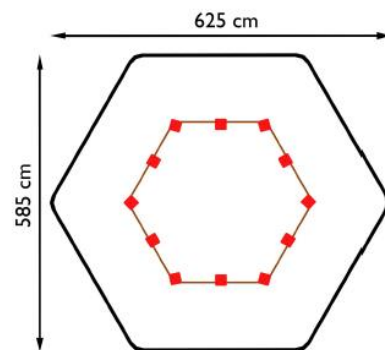

NAZWA PRODUKTU

PIASKOWNICA SZEŚCIOKĄTNA Z BELEK I LAMINATU
- DŁUGOŚĆ BOKU 1,5 M

Piaskownica wykonana z belek drewnianych o przekroju 43x90 mm oraz belek drewnianych o przekroju 90x90 mm. Wzmocnienia boczne oraz siedziska wykonane z płyt litego laminatu HPL. Wymiary boku: 150 cm.

Nr kat.	06-015
Grupa wiekowa:	do 12 lat
Wymiary dł. / szer. / wys.:	325 / 280 / 30 cm
Strefa funkcjonowania:	625 x 585 cm
Wysokość upadku:	30 cm
Głębokość posadowienia:	- 20 cm

Kolory produktu mają tylko i wyłącznie charakter poglądowy.