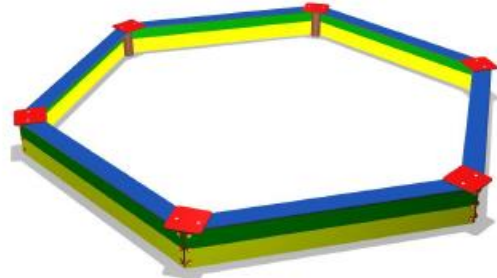

NAZWA PRODUKTU

PIASKOWNICA SZEŚCIOKĄTNA Z LAMINATU
- DŁUGOŚĆ BOKU 2 M

Elementy piaskownicy takie jak: płyty boczne, ławeczki oraz siedziska wykonane z płyt litego laminatu HPL. Słupki kotwiące wykonane z belek drewnianych. Wymiary boku: 200 cm.

Nr kat.	06-018
Grupa wiekowa:	do 12 lat
Wymiary dł. / szer. / wys.:	410 / 365 / 665 cm
Strefa funkcjonowania:	30 cm
Wysokość upadku:	- 20 cm
Głębokość posadowienia:	

Kolory produktu mają tylko i wyłącznie charakter poglądowy.