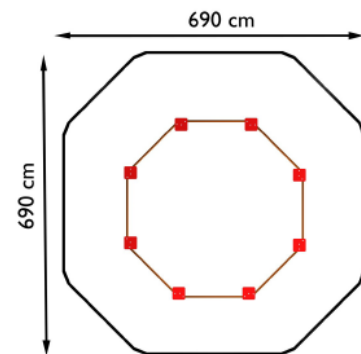

NAZWA PRODUKTU

PIASKOWNICA ÓSMIOKĄTNA Z BELEK - DŁUGOŚĆ BOKU 1,5 M

Piaskownica wykonana z belek drewnianych o przekroju 43x90 mm oraz belek drewnianych o przekroju 90x90 mm. Siedziska wykonane z płyty litego laminatu HPL. Wymiary boku: 150 cm.

<b>Nr kat.</b>	<b>06-019</b>
<b>Grupa wiekowa:</b>	<b>do 12 lat</b>
<b>Wymiary dł. / szer. / wys.:</b>	<b>390 / 390 / 28 cm</b>
<b>Strefa funkcjonowania:</b>	<b>690 x 690 cm</b>
<b>Wysokość upadku:</b>	<b>28 cm</b>
<b>Głębokość posadowienia:</b>	<b>- 20 cm</b>