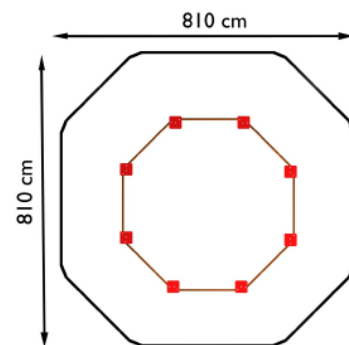

NAZWA PRODUKTU

PIASKOWNICA ÓSMIOKĄTNA Z BELEK - DŁUGOŚĆ BOKU 2 M

Piaskownica wykonana z belek drewnianych o przekroju 43x90 mm oraz belek drewnianych o przekroju 90x90 mm. Siedziska wykonane z płyty litego laminatu HPL. Wymiary boku: 200 cm.

Nr kat.	06-020
Grupa wiekowa:	do 12 lat
Wymiary dł. / szer. / wys.:	510 / 510 / 28 cm
Strefa funkcjonowania:	810 x 810 cm
Wysokość upadku:	28 cm
Głębokość posadowienia:	- 20 cm

Kolory produktu mają tylko i wyłącznie charakter poglądowy.