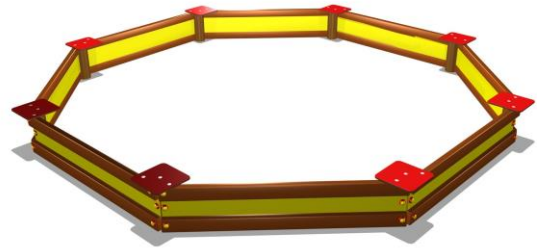

NAZWA PRODUKTU

PIASKOWNICA OŚMIOKĄTNA Z BELEK I LAMINATU  
- DŁUGOŚĆ BOKU 1,5 M

Piaskownica wykonana z belek drewnianych o przekroju 43x90 mm oraz belek drewnianych o przekroju 90x90 mm. Wzmocnienia boczne oraz siedziska wykonane z płyt litego laminatu HPL. Wymiary boku: 150 cm.

Nr kat.	06-021
Grupa wiekowa:	do 12 lat
Wymiary dł. / szer. / wys.:	390 / 390 / 30 cm
Strefa funkcjonowania:	690 x 690 cm
Wysokość upadku:	30 cm
Głębokość posadowienia:	- 20 cm

Kolory produktu mają tylko i wyłącznie charakter poglądowy.