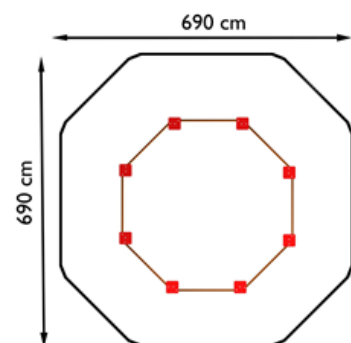

NAZWA PRODUKTU

PIASKOWNICA OŚMIOKĄTNA Z BELEK I LAMINATU  
- DŁUGOŚĆ BOKU 1,5 M

Piaskownica wykonana z belek drewnianych o przekroju 43x90 mm oraz belek drewnianych o przekroju 90x90 mm. Wzmocnienia boczne oraz siedziska wykonane z płyt litego laminatu HPL. Wymiary boku: 150 cm.

Nr kat.	06-021
Grupa wiekowa:	do 12 lat
Wymiary dł. / szer. / wys.:	390 / 390 / 30 cm
Strefa funkcjonowania:	690 x 690 cm
Wysokość upadku:	30 cm
Głębokość posadowienia:	- 20 cm

Kolory produktu mają tylko i wyłącznie charakter poglądowy.