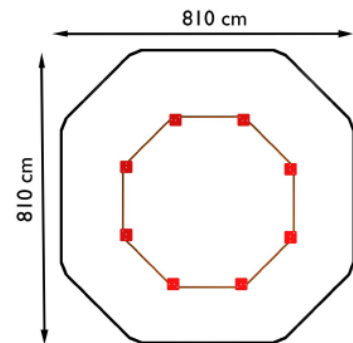

NAZWA PRODUKTU

PIASKOWNICA OŚMIOKĄTNA Z BELEK I LAMINATU
- DŁUGOŚĆ BOKU 2 M

Piaskownica wykonana z belek drewnianych o przekroju 43x90 mm oraz belek drewnianych o przekroju 90x90 mm. Wzmocnienia boczne oraz siedziska wykonane z płyt litego laminatu HPL. Wymiary boku: 200 cm.

Nr kat.	06-022
Grupa wiekowa:	do 12 lat
Wymiary dł. / szer. / wys.:	510 / 510 / 30 cm
Strefa funkcjonowania:	810 x 810 cm
Wysokość upadku:	30 cm
Głębokość posadowienia:	- 20 cm

Kolory produktu mają tylko i wyłącznie charakter poglądowy.