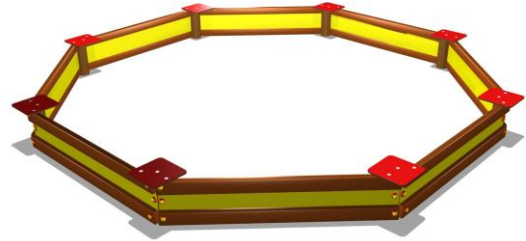

NAZWA PRODUKTU

PIASKOWNICA OŚMIOKĄTNA Z BELEK I LAMINATU
- DŁUGOŚĆ BOKU 2 M

Piaskownica wykonana z belek drewnianych o przekroju 43x90 mm oraz belek drewnianych o przekroju 90x90 mm. Wzmocnienia boczne oraz siedziska wykonane z płyt litego laminatu HPL. Wymiary boku: 200 cm.

Nr kat.	06-022
Grupa wiekowa:	do 12 lat
Wymiary dł. / szer. / wys.:	510 / 510 / 30 cm
Strefa funkcjonowania:	810 x 810 cm
Wysokość upadku:	30 cm
Głębokość posadowienia:	- 20 cm

Kolory produktu mają tylko i wyłącznie charakter poglądowy.