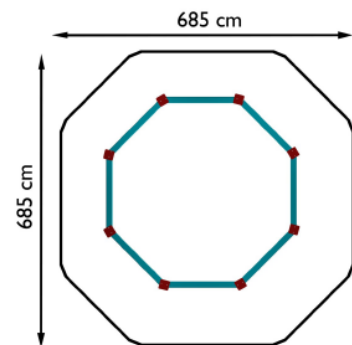

NAZWA PRODUKTU

PIASKOWNICA ÓSMIOKĄTNA Z LAMINATU  
- DŁUGOŚĆ BOKU 1,5 M

Elementy piaskownicy takie jak: płyty boczne, ławeczki oraz siedziska wykonane z płyt litego laminatu HPL. Słupki kotwiące wykonane z belek drewnianych. Wymiary boku: 150 cm.

<b>Nr kat.</b>	<b>06-023</b>
<b>Grupa wiekowa:</b>	<b>do 12 lat</b>
<b>Wymiary dł. / szer. / wys.:</b>	<b>385 / 385 / 30 cm</b>
<b>Strefa funkcjonowania:</b>	<b>685 x 685 cm</b>
<b>Wysokość upadku:</b>	<b>30 cm</b>
<b>Głębokość posadowienia:</b>	<b>- 20 cm</b>