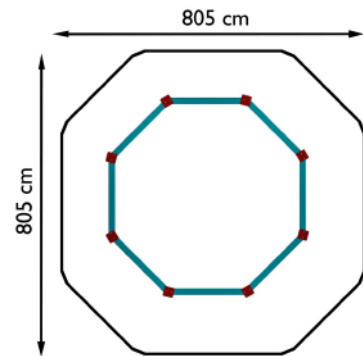

NAZWA PRODUKTU

PIASKOWNICA ÓSMIOKĄTNA Z LAMINATU
- DŁUGOŚĆ BOKU 2 M

Elementy piaskownicy takie jak: płyty boczne, ławeczki oraz siedziska wykonane z płyt litego laminatu HPL. Słupki kotwiące wykonane z belek drewnianych. Wymiary boku: 200 cm.

Nr kat.	06-024
Grupa wiekowa:	do 12 lat
Wymiary dł. / szer. / wys.:	505 / 505 / 30 cm
Strefa funkcjonowania:	805 x 805 cm
Wysokość upadku:	30 cm
Głębokość posadowienia:	- 20 cm

Kolory produktu mają tylko i wyłącznie charakter poglądowy.