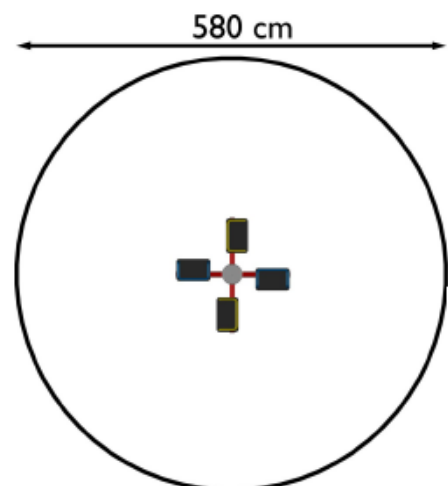

NAZWA PRODUKTU

KARUZELA - TYP 4

Urządzenie wykonane z:

- ramiona z rury o średnicy 76 mm
- konstrukcja słupa z rur o średnicy 114 mm
- siedziska gumowe, atestowane
- oparcie siedzisk z rury o średnicy 27 mm
- talerz napędowy umożliwiający obrót karuzelą
- zastosowano łożyska toczne

Nr kat.	09-004
Grupa wiekowa:	3 - 15 lat
Wymiary dł. / szer. / wys.:	150 / 150 / 85 cm
Strefa funkcjonowania:	średnica: 580 cm
Wysokość upadku:	51 cm
Max liczba użytkowników:	4

Kolory produktu mają tylko i wyłącznie charakter poglądowy.