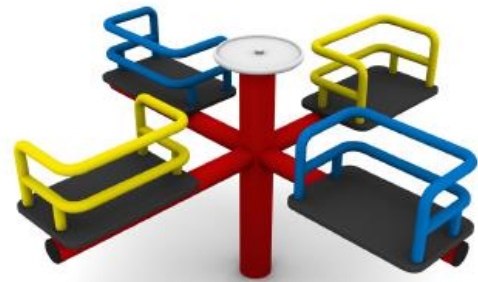

NAZWA PRODUKTU

KARUZELA - TYP 4

Urządzenie wykonane z:

- ramiona z rury o średnicy 76 mm
- konstrukcja słupa z rur o średnicy 114 mm
- siedziska gumowe, atestowane
- oparcie siedzisk z rury o średnicy 27 mm
- talerz napędowy umożliwiający obrót karuzelą
- zastosowano łożyska toczne

Nr kat.	09-004
Grupa wiekowa:	3 - 15 lat
Wymiary dł. / szer. / wys.:	150 / 150 / 85 cm
Strefa funkcjonowania:	średnica: 580 cm
Wysokość upadku:	51 cm
Max liczba użytkowników:	4

Kolory produktu mają tylko i wyłącznie charakter poglądowy.