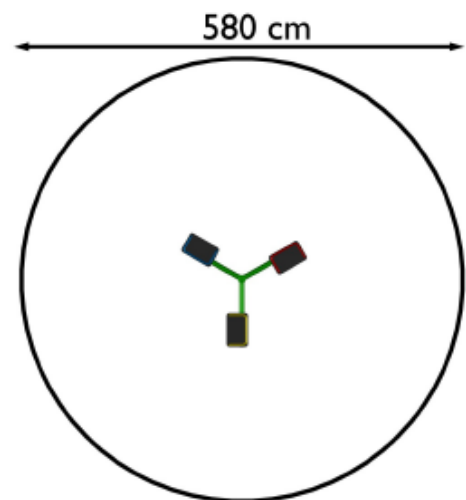

NAZWA PRODUKTU

KARUZELA - TYP 5

Urządzenie wykonane z:

- ramiona z rury o średnicy 76 mm
- konstrukcja słupa z rur o średnicy 114 mm
- siedziska gumowe, atestowane
- oparcie siedzisk z rury o średnicy 27 mm
- zastosowano łożyska toczne

Nr kat.	09-005
Grupa wiekowa:	3 - 15 lat
Wymiary dł. / szer. / wys.:	180 / 180 / 75 cm
Strefa funkcjonowania:	średnica: 580 cm
Wysokość upadku:	51 cm
Max liczba użytkowników:	3

Kolory produktu mają tylko i wyłącznie charakter poglądowy.