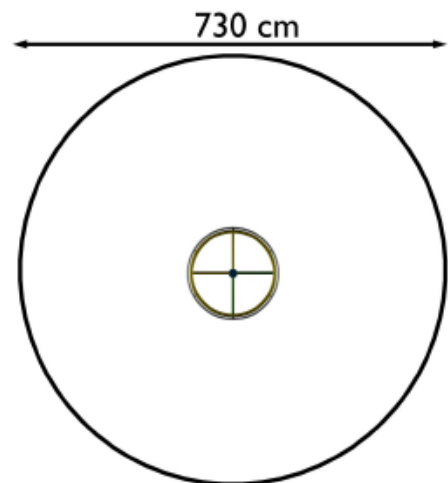

NAZWA PRODUKTU

KARUZELA - TYP 6

Urządzenie wykonane z:

- koło chwytne z rury o średnicy 40 mm
- koło podtrzymujące z rury o średnicy 60 mm
- ramiona podtrzymujące z rury o średnicy 48 mm
- słup z rury o średnicy 114 mm, łożyskowy tocznie

Nr kat.	09-006
Grupa wiekowa:	7 - 15 lat
Wymiary dł. / szer. / wys.:	130 / 130 / 230 cm
Strefa funkcjonowania:	średnica: 730 cm
Wysokość upadku:	100 cm
Max liczba użytkowników:	6

Kolory produktu mają tylko i wyłącznie charakter poglądowy.