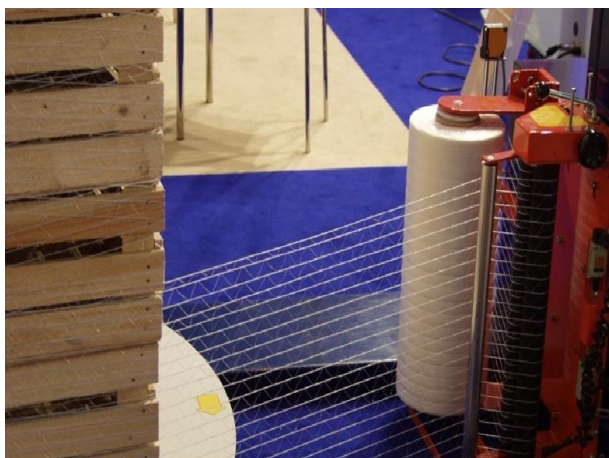

NAZWA PRODUKTU

SIATKI DO PALETOWANIA

Siatki do paletowania wykonane są z nietoksycznego HDPE. Przeznaczone są do stabilnego utrzymywania ładunku na paletach. Najważniejszą ich rolą jest zapewnienie „oddychania” warzyw, owoców itp. w trakcie przechowywania i transportu. Stosowanie siatki do paletowania eliminuje „pocenie się” owiniętych produktów, co występuje w przypadku użycia folii stretch.